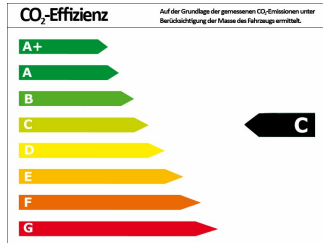

MAZDA CX-5 2.0 SKYACTIV-G 165 Exclusive-Line AWD AT

Gebrauchtwagen

Druckdatum: 19.05.2021

Preis: 26.490 € MwSt. ausweisbar

Fahrzeugnummer: 320988393

Fahrzeugdaten

Leistung	121 kW (165 PS)
Erstzulassung	10/2019
Farbe	schwarz (onyxschwarz)
Kilometerstand	18.200 km
Getriebe	Automatik
Fahrzeugart	Gebrauchtwagen
Kraftstoffart	Benzin
Aufbauart	SUV / Geländewagen

Verbrauch und Umwelt

Effizienzklasse*	C
CO ₂ -Ausstoß komb.*	159 g/km
Verbr. innerorts*	8,40 l/100km
Verbr. außerorts*	6,10 l/100km

*) Weitere Informationen zum offiziellen Kraftstoffverbrauch und den offiziellen spezifischen CO₂-Emissionen neuer Personenkraftwagen können dem „Leitfaden über den Kraftstoffverbrauch, die CO₂-Emissionen und den Stromverbrauch neuer Personenkraftwagen“ entnommen werden, der an allen Verkaufsstellen und bei der Deutschen Automobil Treuhand GmbH (DAT) unentgeltlich erhältlich ist.